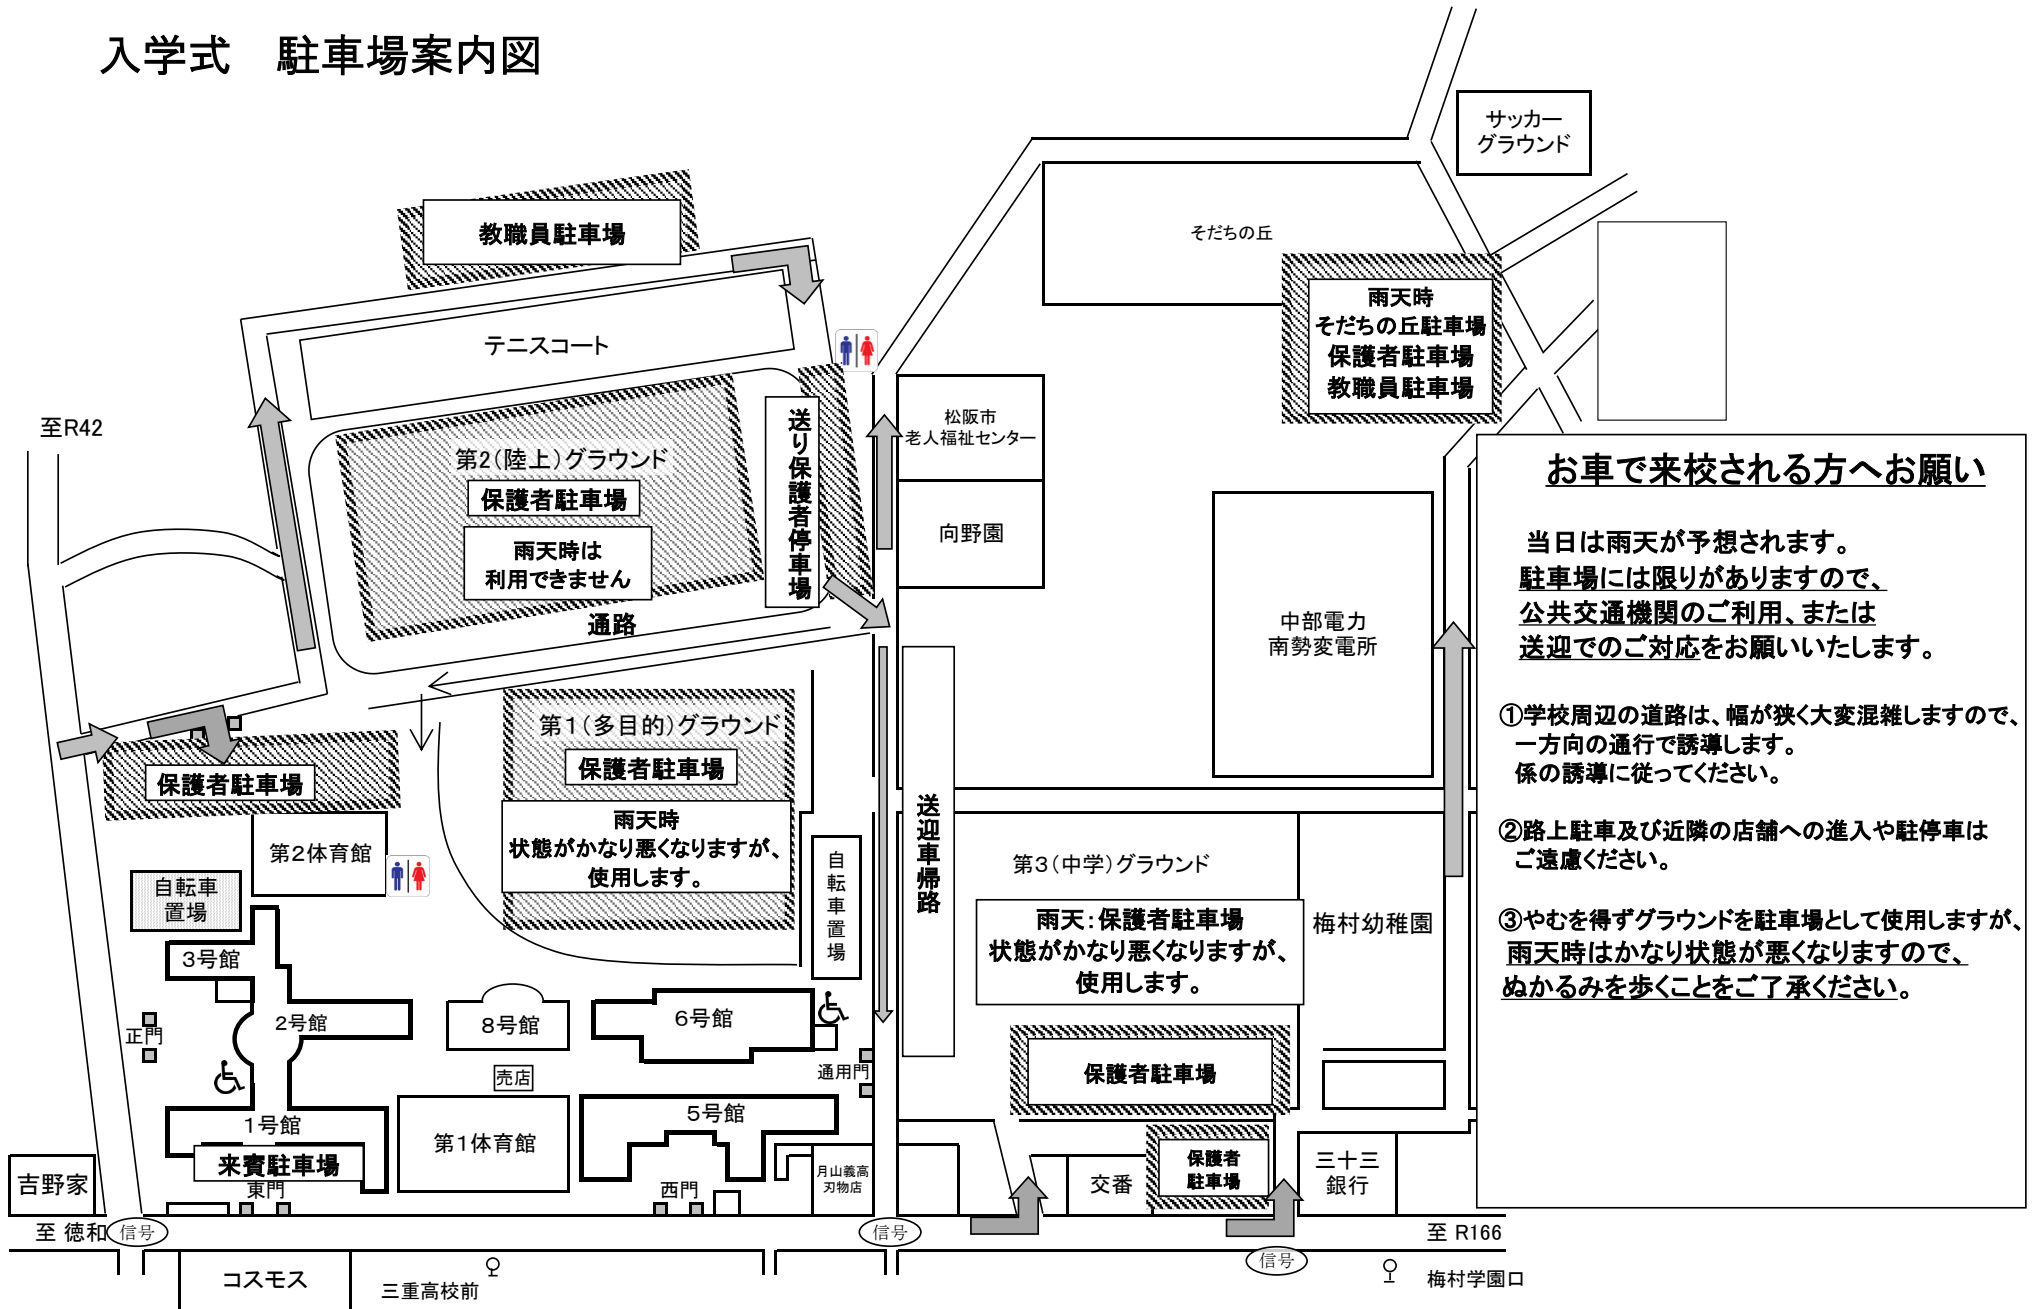

入学式 駐車場案内図

サッカー
グラウンド

そだちの丘

雨天時
そだちの丘駐車場
保護者駐車場
教職員駐車場

教職員駐車場

テニスコート

送り保護者
駐車場

第2(陸上)グラウンド
保護者駐車場

雨天時は
利用できません
通路

松阪市
老人福祉センター

向野園

中部電力
南勢変電所

至R42

保護者駐車場

第1(多目的)グラウンド
保護者駐車場

雨天時
状態がかなり悪くなりますが、
使用します。

送迎車
帰路

第3(中学)グラウンド

雨天:保護者駐車場
状態がかなり悪くなりますが、
使用します。

梅村幼稚園

保護者駐車場

保護者
駐車場

三十三
銀行

第2体育館

自転車
置場

3号館

2号館

8号館

6号館

1号館

第1体育館

5号館