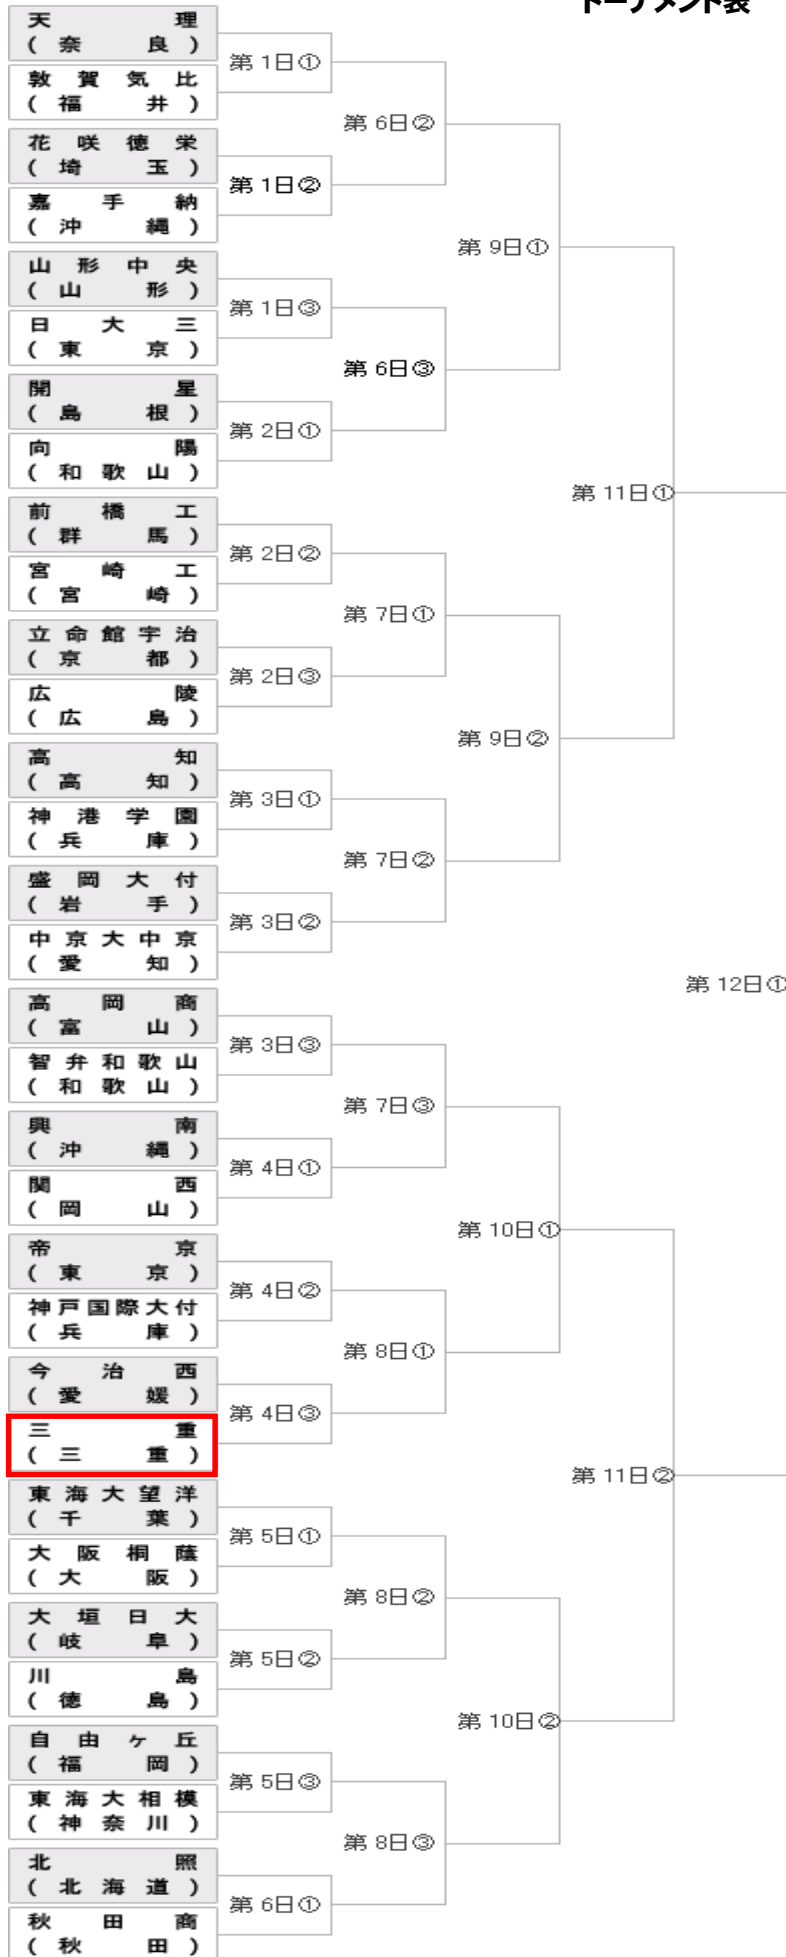

第 82 回選抜高等学校野球大会
トーナメント表

試合開始時間
〔1・2回戦〕
第1試合 9:00
第2試合 11:30
第3試合 14:00
*第1日目は80分遅れ
〔準々決勝・準決勝〕
第1試合 11:00
第2試合 13:30
〔決勝〕 12:30