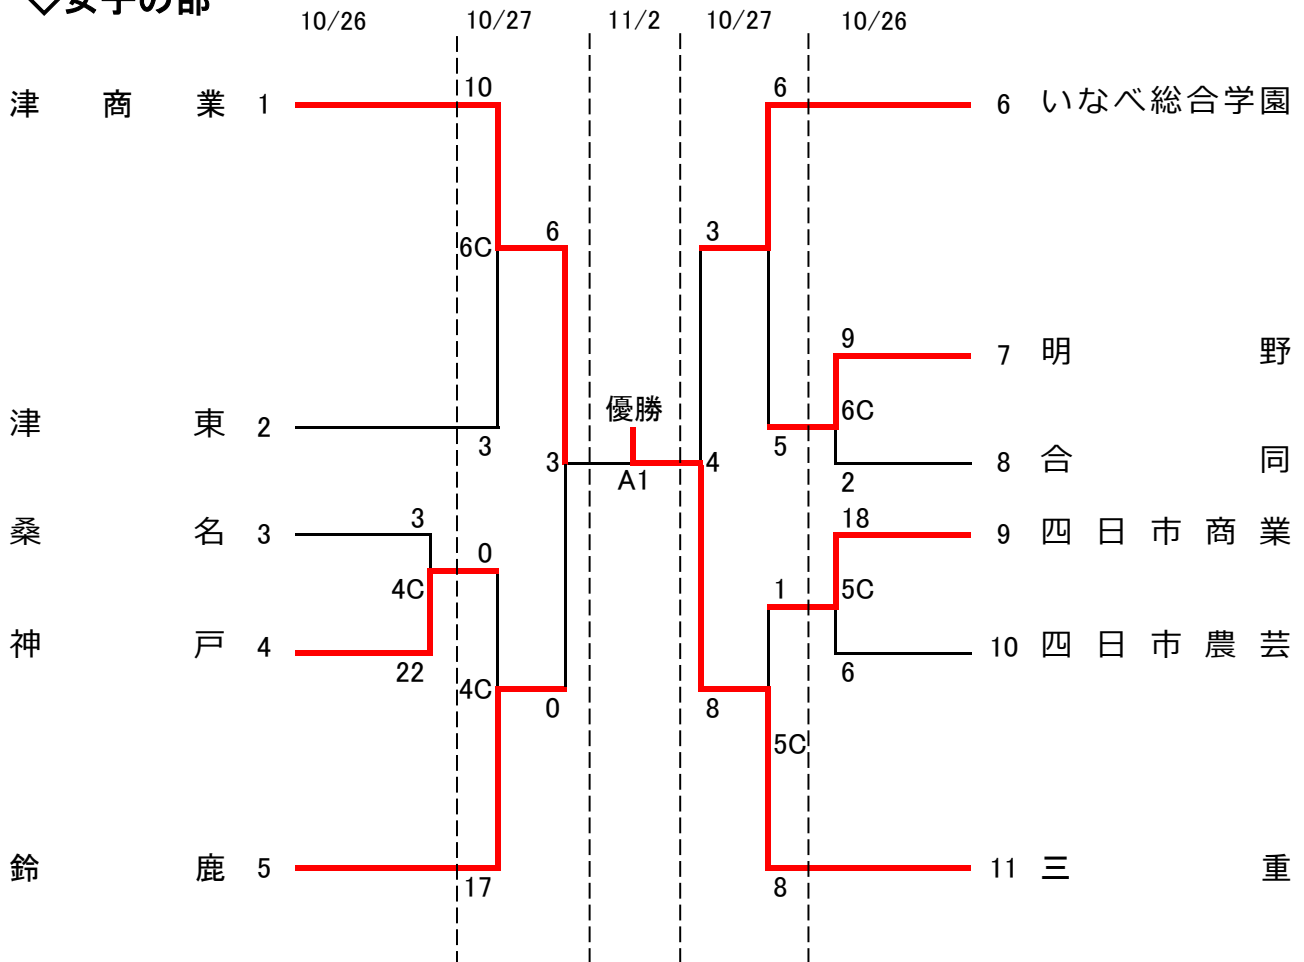

令和6年度 三重県高等学校総合体育大会ソフトボール競技新人大会
兼 東海地域新人大会予選大会 兼 全国選抜大会県予選大会 組合せ

◇女子の部

◇男子の部

【試合開始予定時間】

◇女子の部

[10/26・27・11/2]

①10:00

②11:30

③13:30

◇男子の部

[10/26]

①10:00