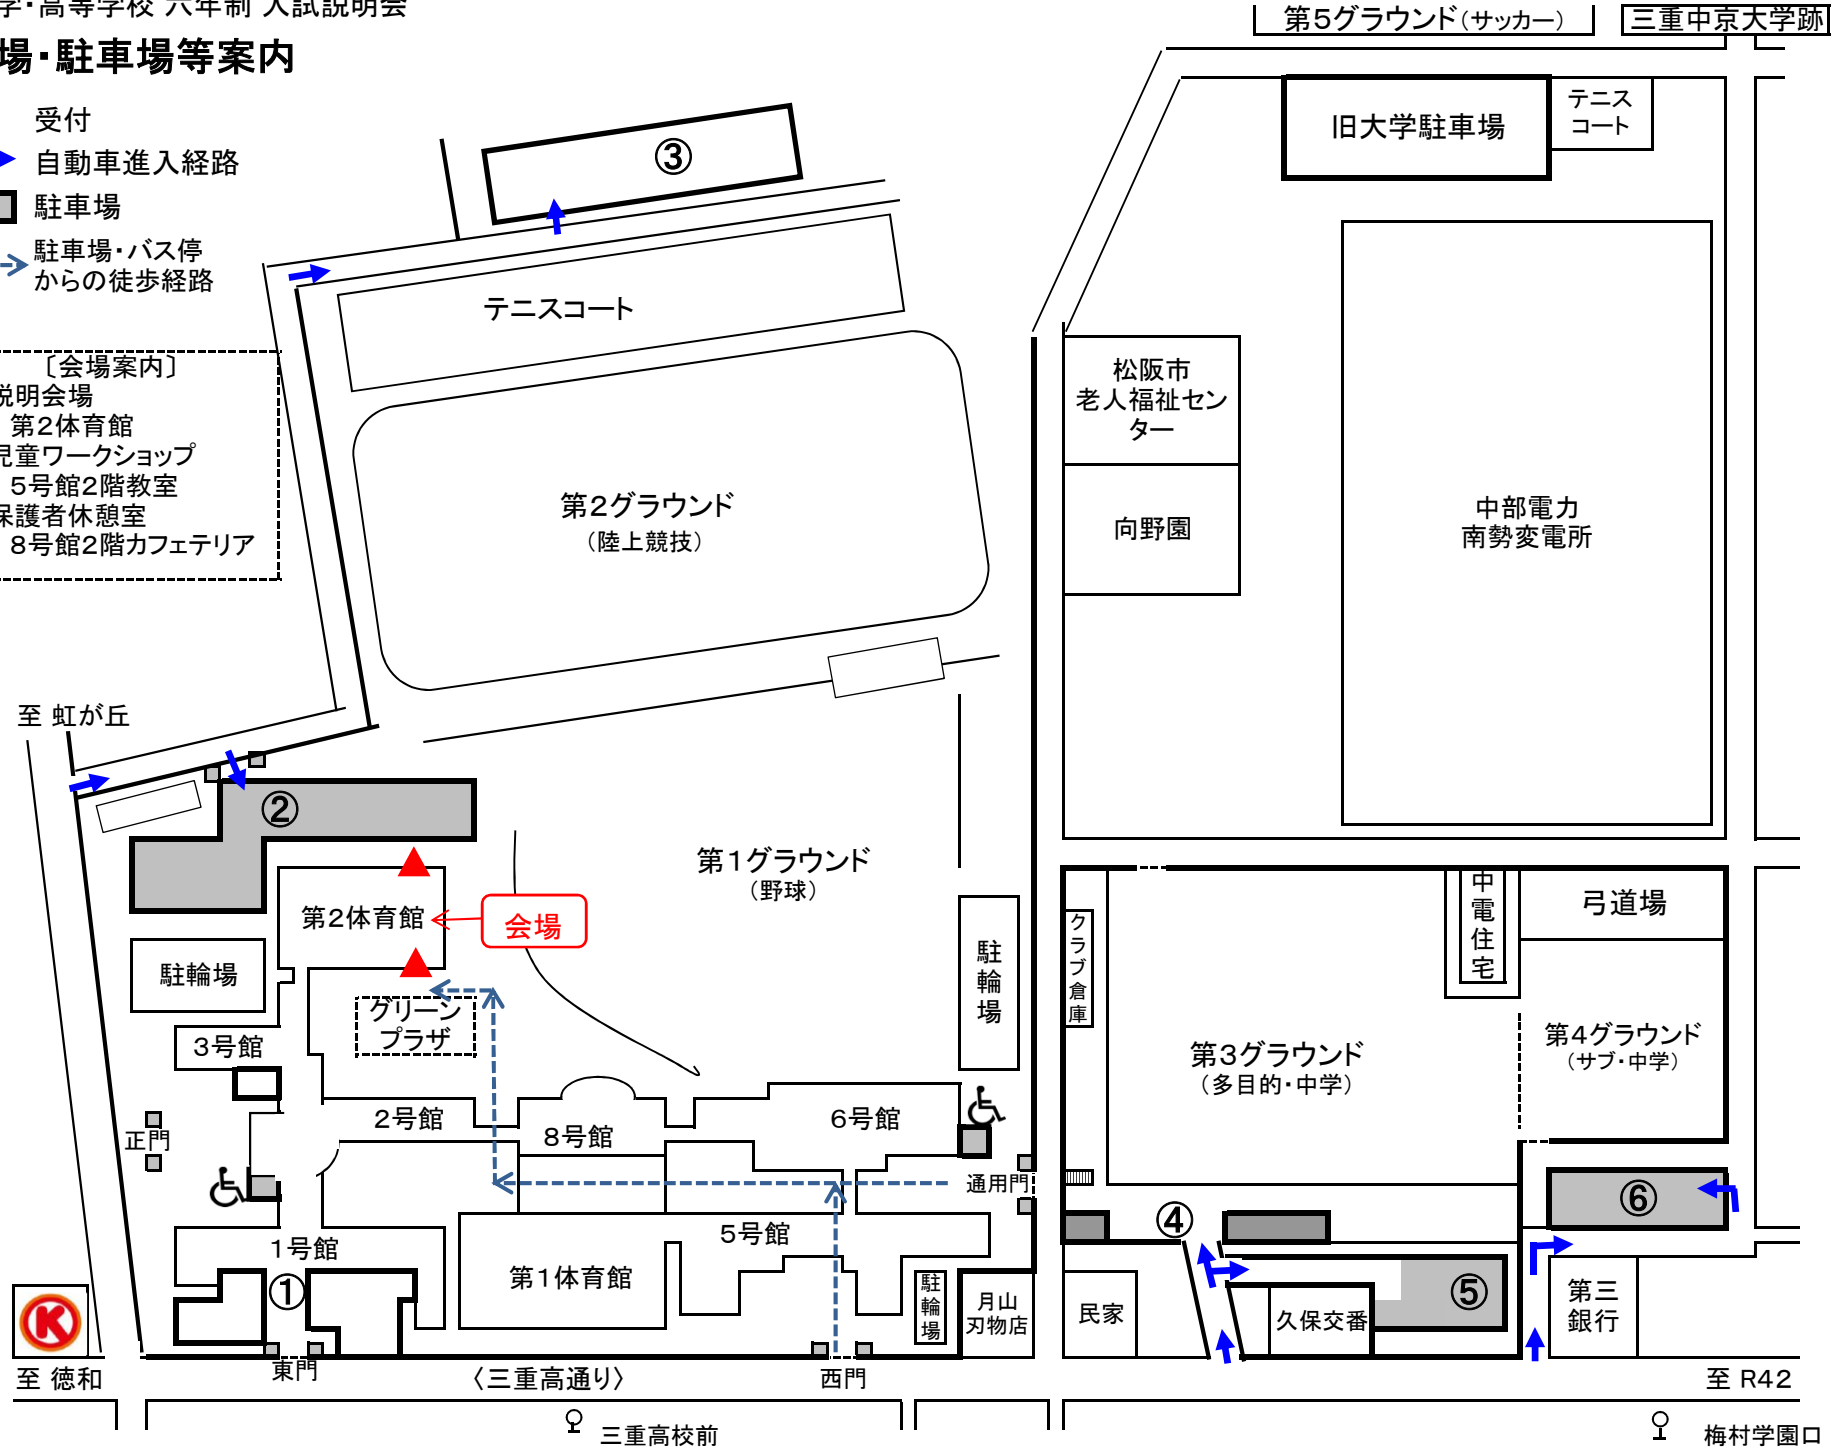

会場・駐車場等案内

- ▲ 受付
- ➡ 自動車進入経路
- 駐車場
- ➡ 駐車場・バス停からの徒歩経路

- 〔会場案内〕
- ・説明会場
  - ・第2体育館
  - ・児童ワークショップ
  - ・5号館2階教室
  - ・保護者休憩室
  - ・8号館2階カフェテリア

至 徳和

東門

〈三重高通り〉

西門

♀ 三重高校前

至 R42

♂ 梅村学園口