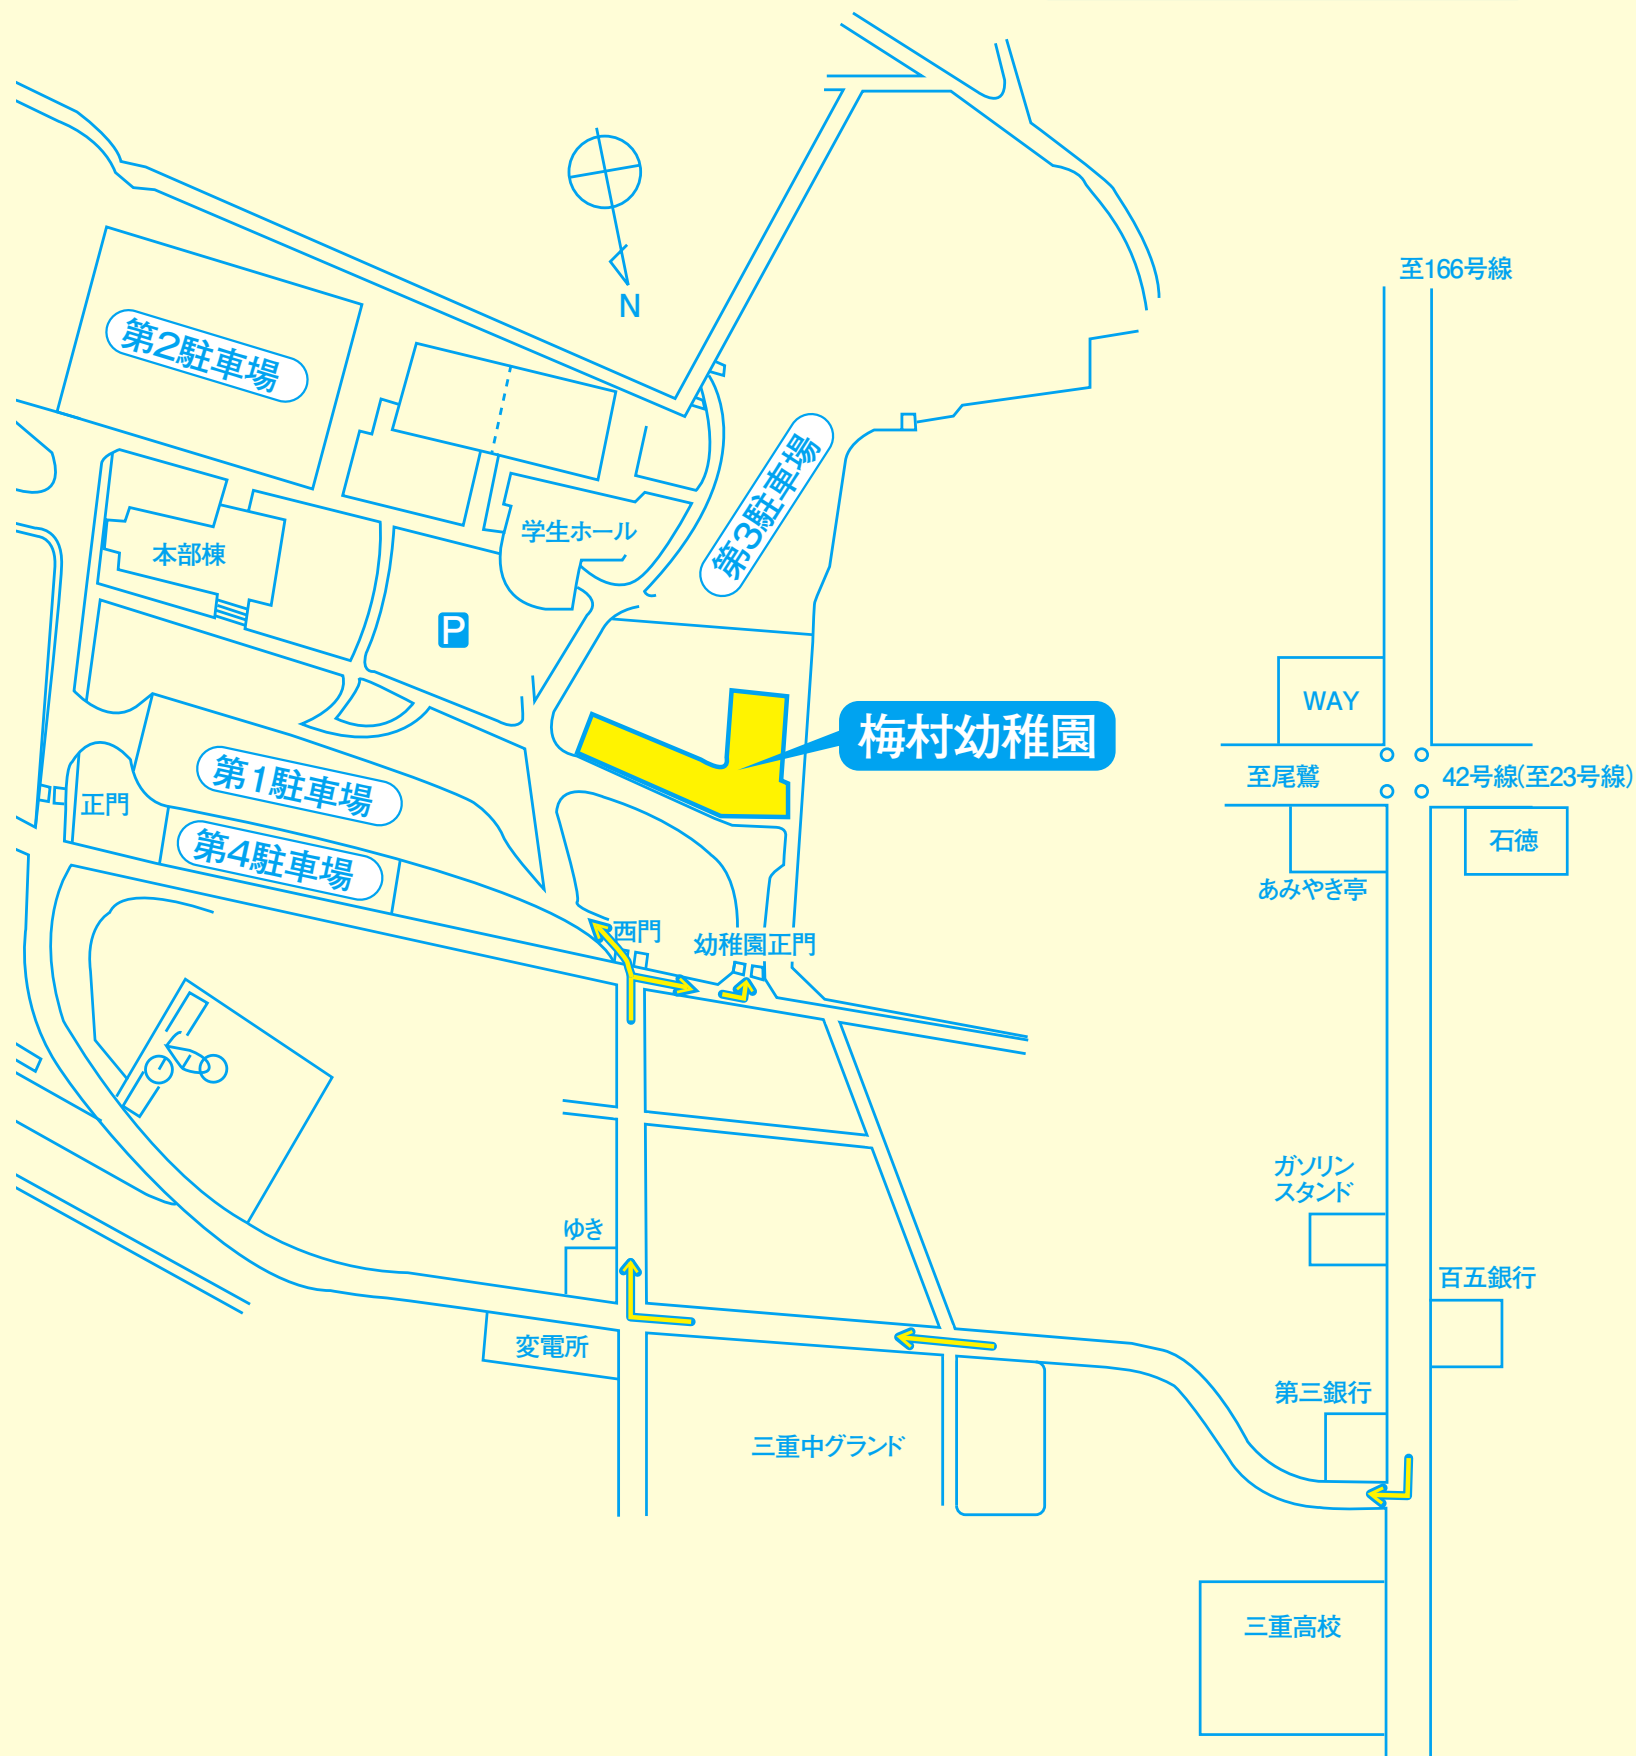

# Parking Guide Map

## 駐車場ご案内

梅村学園 キャンパス案内図

6月4日、7月6日、7月20日は  
第1と第3駐車場及びPの所を  
ご利用下さい。