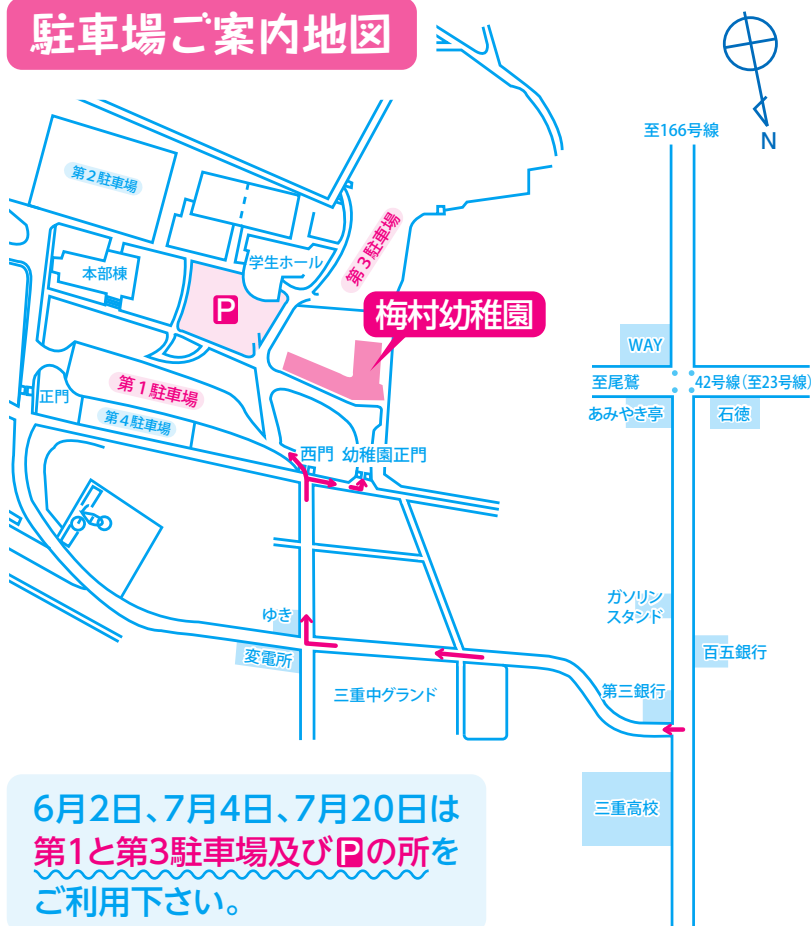

## 第3回

7月20日(金) PM6:00~7:50 (雨天順延)

場所 梅村幼稚園 園庭

- “夕涼みおたのしみ会”です。
- みんなで盆踊りを楽しみましょう。
- おたのしみ券の引き換えや花火もありますよ。
- すてきなプレゼントと引き換えできるおたのしみ券をご希望の方は、放送席にありますのでお気軽にどうぞ。

☆公開保育の申し込みは不要です。

平成31年度入園願書受付は、  
9月3日(月) 8:00~です。

### 駐車場ご案内地図

6月2日、7月4日、7月20日は  
第1と第3駐車場及びPの所を  
ご利用下さい。