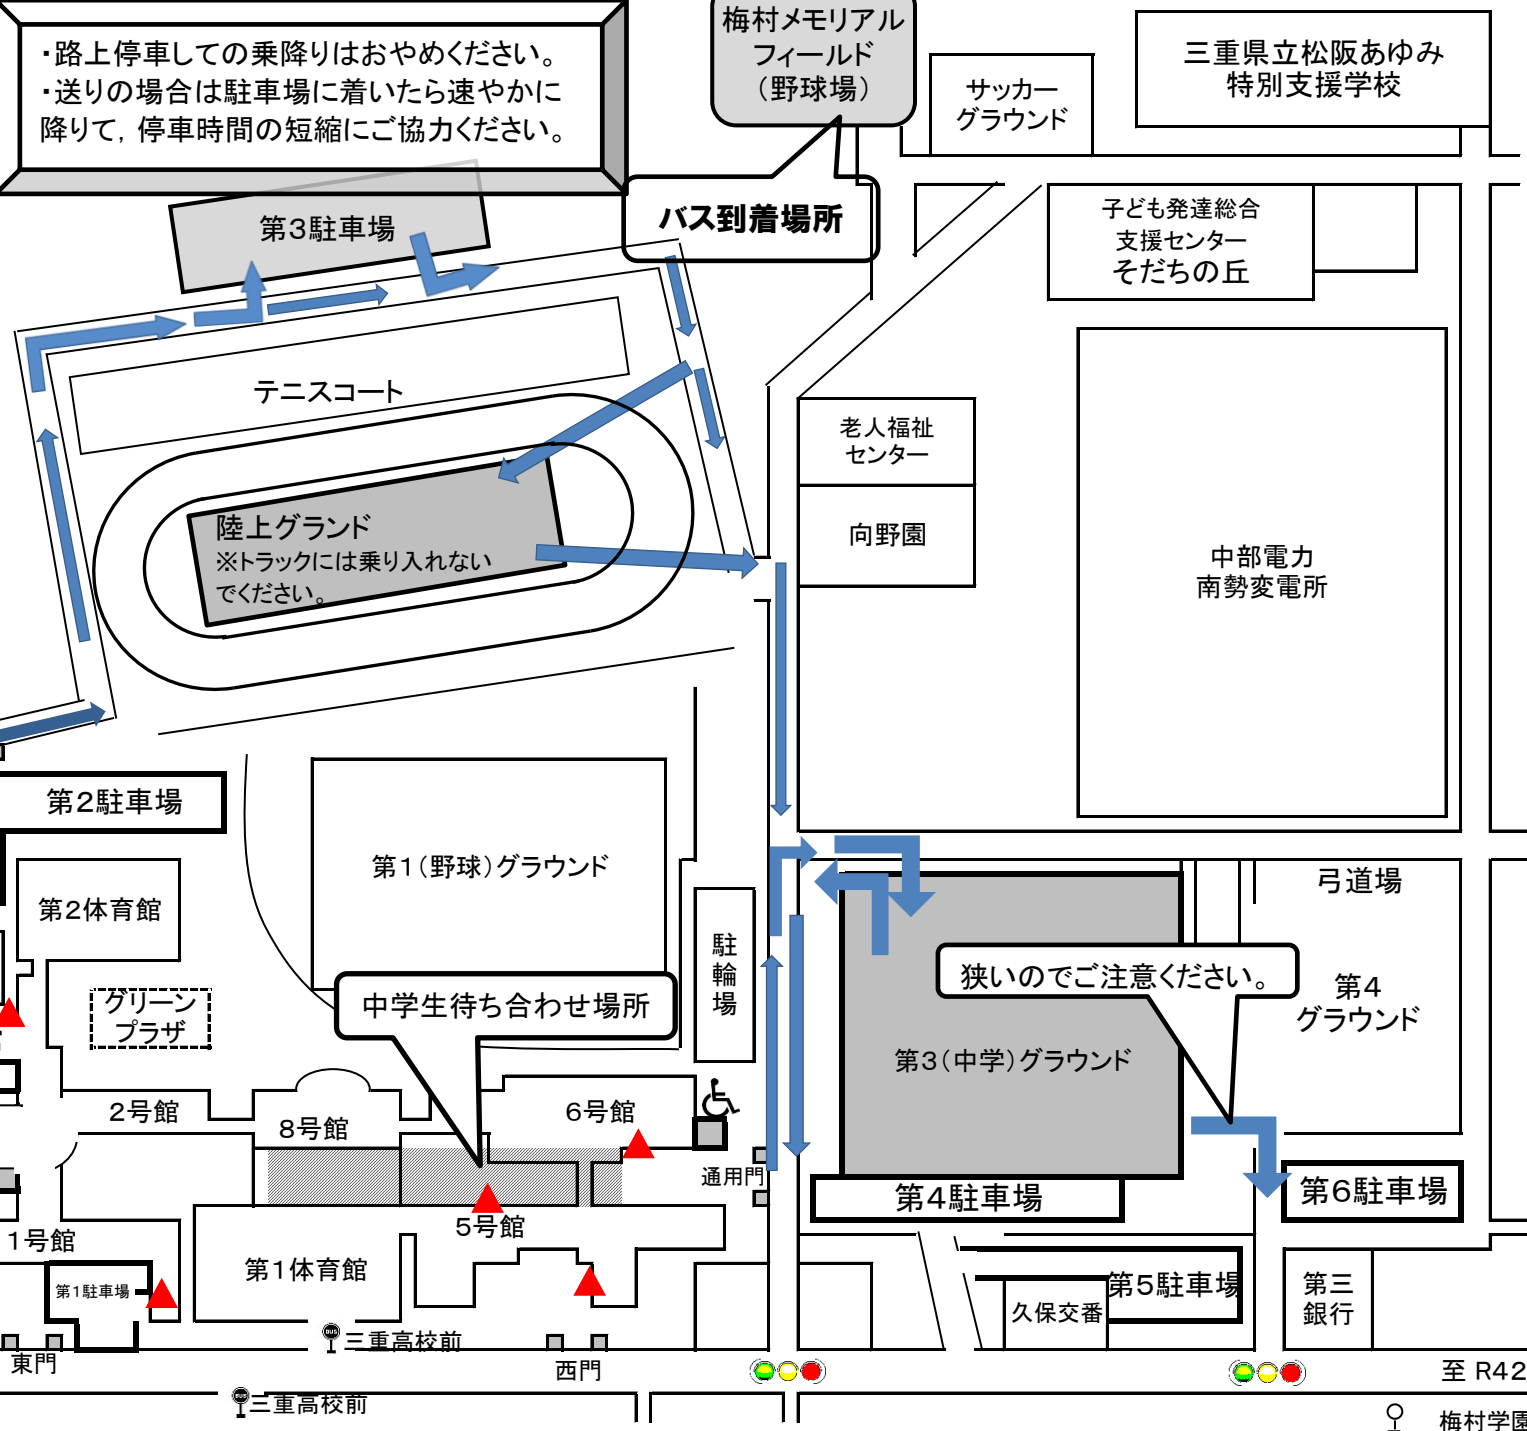

甲子園応援参加者 送迎用駐車場案内

《利用できる駐車場》
 第3駐車場
 陸上グラウンド
 第3(中学)グラウンド
 (迎えのみ)第2駐車場

・路上停車しての乗降りはおやめください。
 ・送りの場合は駐車場に着いたら速やかに降りて、停車時間の短縮にご協力ください。

梅村メモリアル
 フィールド
 (野球場)
バス到着場所

バス出発場所

至 虹が丘

営業終了

至 徳和

東門

三重高校前

西門

至 R42

梅村学園口

迎えの場合は第三銀行側からの道路は応援バスが通行しますので、生徒送迎に利用しないでください。