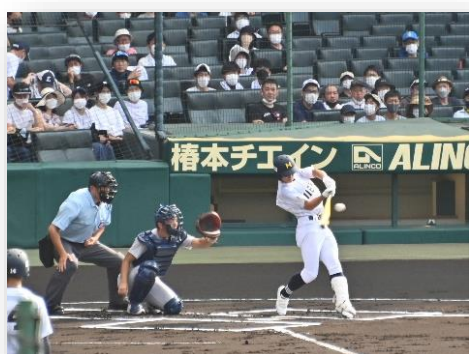

8月9日 阪神甲子園球場 (試合時間 1時間51分)

チーム名	1	2	3	4	5	6	7	8	9	10	11	12	計
三 重	0	0	0	0	0	1	0	0	1				2
横 浜	0	0	2	0	0	0	0	2	X				4

犠打	盗塁	残塁	失策	併殺	捕逸
1	0	5	0	2	0

犠打	盗塁	残塁	失策	併殺	捕逸
1	1	3	1	0	0

	投球回	打者数	被安打	奪三振	与四死	自責点
上 山	7 2/3	30	4	5	5	4
谷	1/3	1	0	0	0	0

	投球回	打者数	被安打	奪三振	与四死	自責点
杉 山	9	34	6	6	0	2

【三 重】

	打数	安打	打点	三振	四死球
(右) 輪 野	3	1	0	0	0
(一) 宇佐美	2	0	0	1	0
打 伊 藤	1	0	0	1	0
一 浅 井	1	0	0	0	0
(中) 野 田	4	1	1	0	0
(左) 大 越	4	1	0	1	0
(二) 鈴 木	4	1	0	1	0
(捕) 高 山	4	1	1	0	0
(遊) 田 中	3	0	0	1	0
打 松 原	1	0	0	0	0
(投) 上 山	3	0	0	0	0
投 谷	0	0	0	0	0
(三) 端 無	3	1	0	1	0
	33	6	2	6	0

【横 浜】

	打数	安打	打点	三振	四死球
(遊) 緒 方	2	1	1	0	2
(三) 板 倉	3	1	1	0	1
(右) 岸 本	4	1	2	0	0
(捕) 玉 城	3	0	0	0	1
(左) 大 坂	2	0	0	1	0
(一) 山 崎	3	0	0	0	0
(中) 萩	3	0	0	1	0
(二) 鋒 丸	2	0	0	2	1
(投) 杉 山	3	1	0	1	0
	25	4	4	5	5

※ ご支援・ご声援，誠にありがとうございました